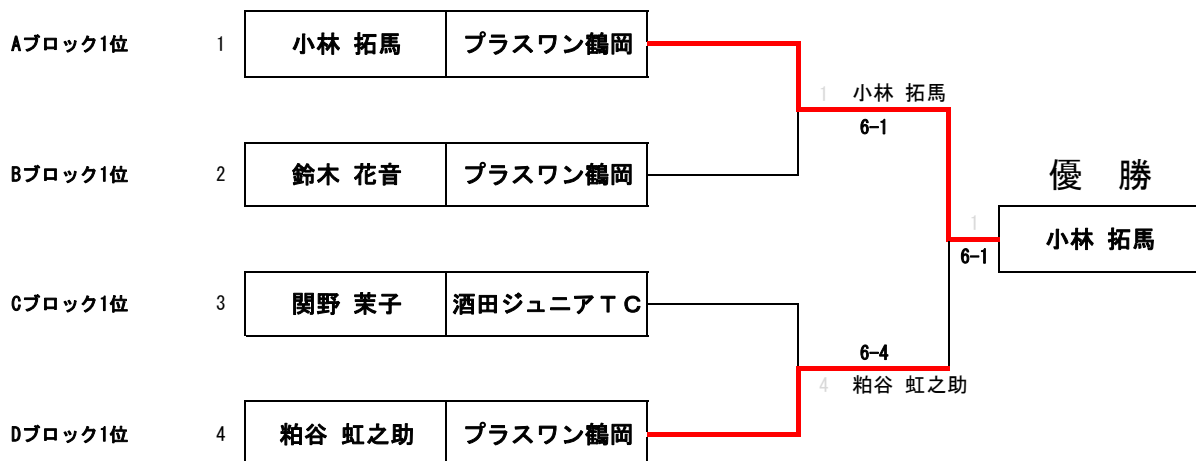

# 庄内ジュニアテニスカップ チャレンジャー部門 予選リーグ

2023. 9. 23

Aブロック			1	2	3	ゲーム 取得率	勝	負	順位
	選手名	所属							
1	小林 拓馬	プラスワン鶴岡	/	6   1 ○	6   1 ○	0.85714	2	0	1
2	齊藤 海優	酒田ジュニアTC		1   6 ×		6   1 ○	0.50000	1	1
3	齋藤 幸咲	プラスワン鶴岡	1   6 ×	1   6 ×		0.14286	0	2	3

## 決勝トーナメント